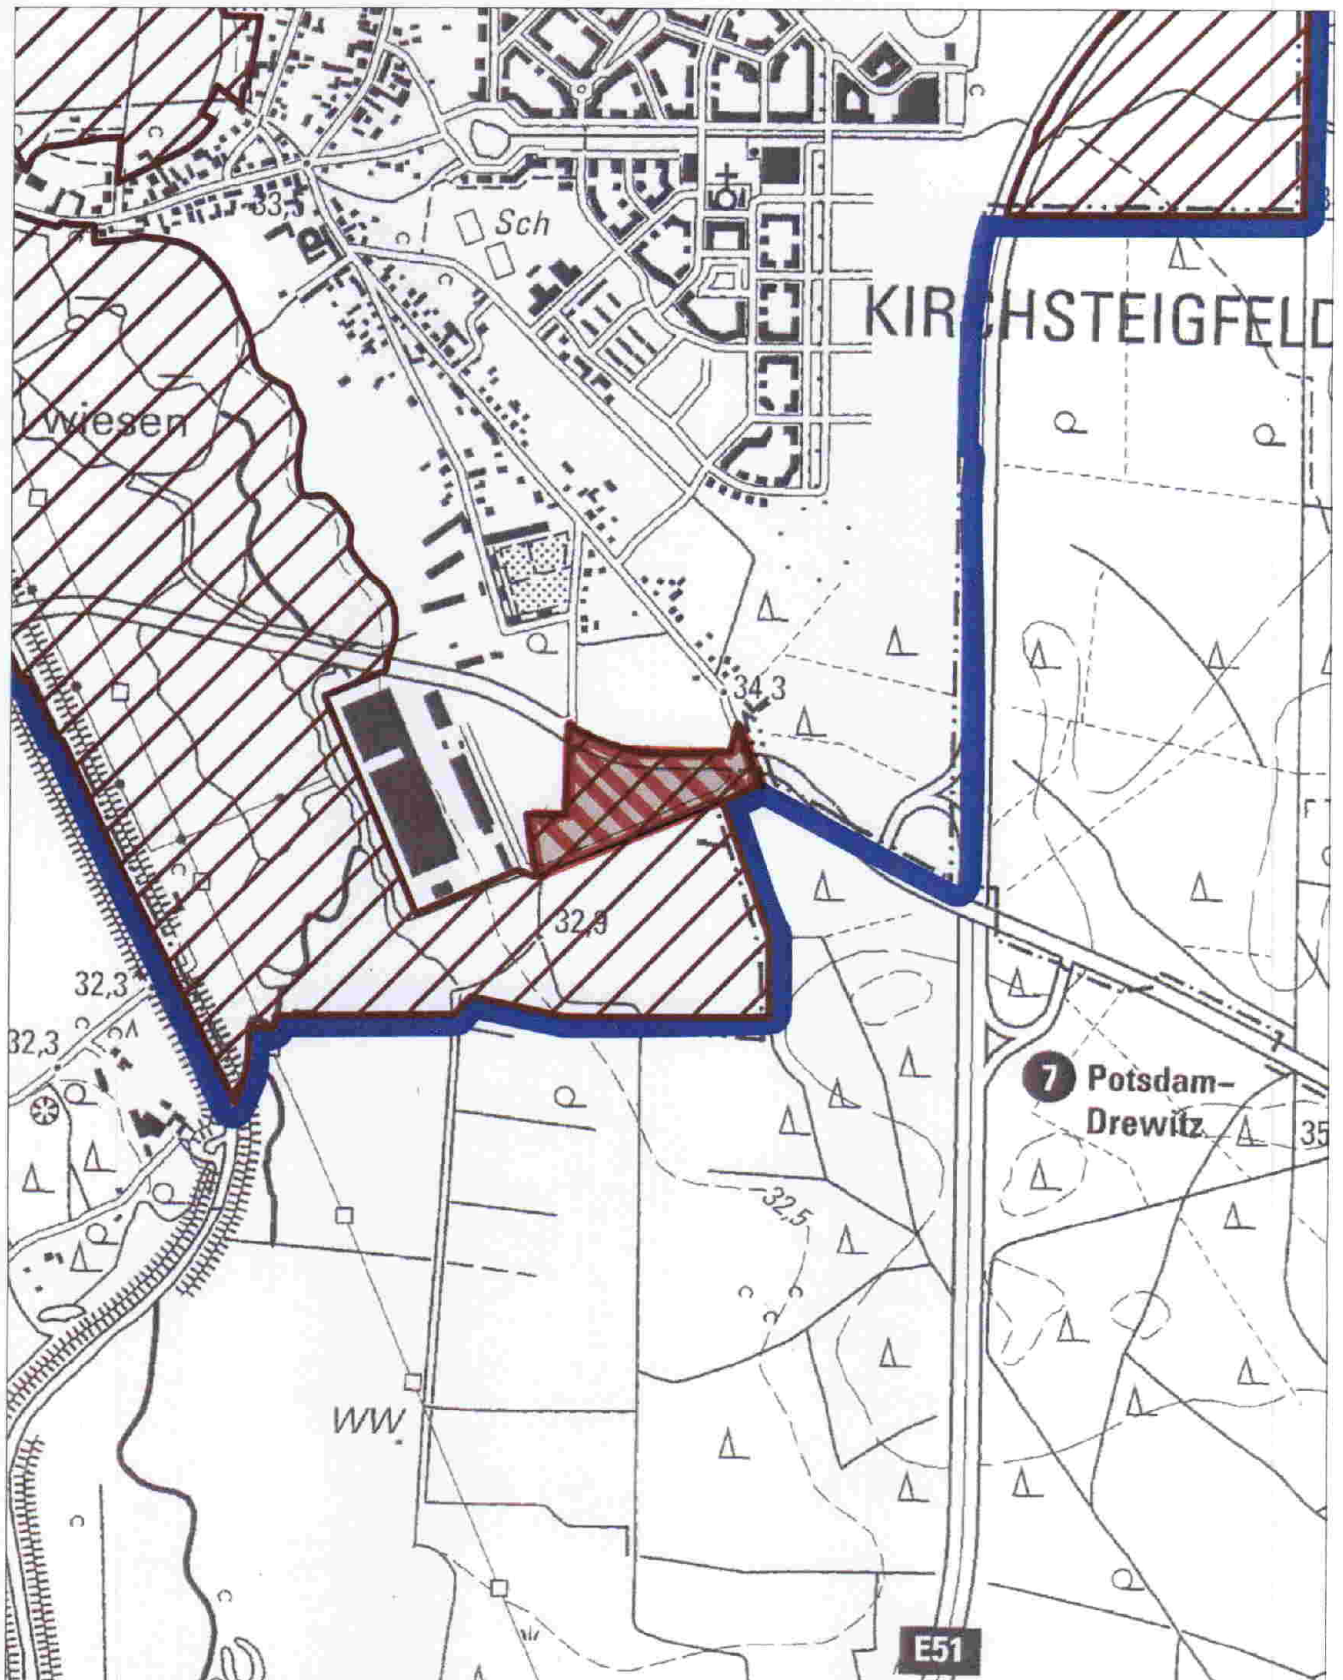

Ausschnitt aus der topografischen Karte des Landschaftsschutzgebietes "Nuthetal-Beelitzer Sander"

Bereich "Trebbiner Straße"

 Landschaftsschutzgebiet

 auszugliedernde Fläche

M 1: 10.000

Gemarkung	Flur	Flurstücke
Drewitz	8	64/1,64/2,74/1,81/1,81/3,84,134/5,134/6,647/1,647/2,1223,1224,1225 (tlw.), 1226 (tlw.), 1247,1248,1249,1289 (tlw.),1293,1294,1296,1297

**Ausschnitt aus der Liegenschaftskarte  
des Landschaftsschutzgebietes  
"Nuthetal-Beelitzer Sander"  
Bereich "Trebbiner Straße"**

	Stadtgrenze
	Landschaftsschutzgebiet
	Ausgliederungsfläche

M 1 : 1 000